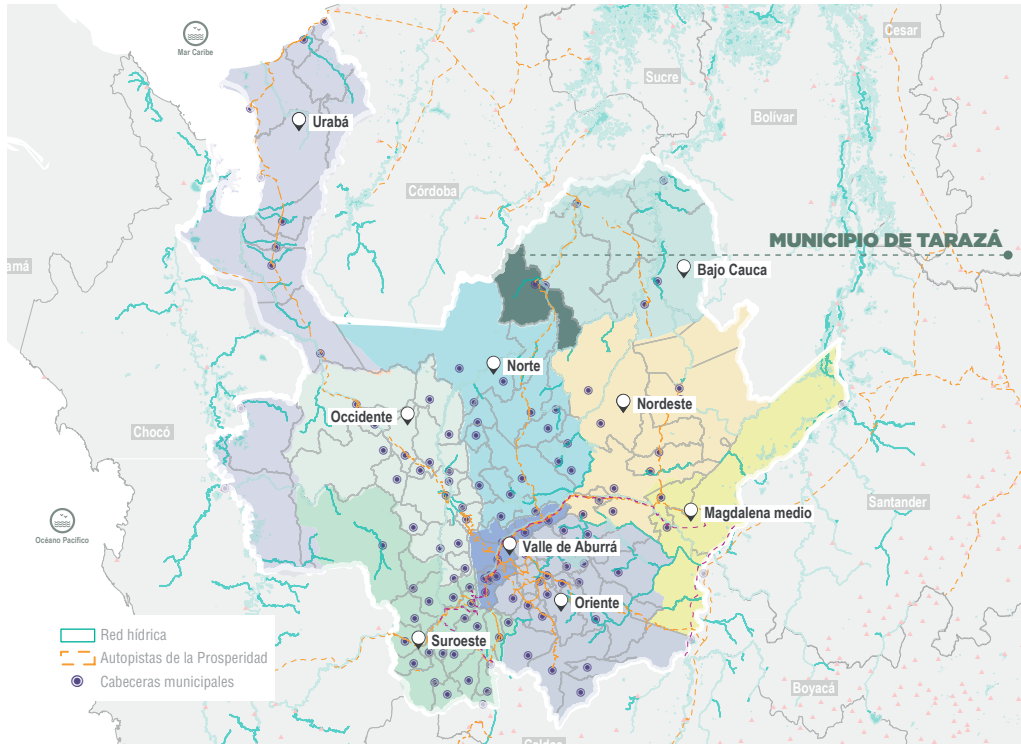

Estructura PBOT - Acuerdo 005 de 2000

MUNICIPIO: TARAZÁ

DATOS GENERALES

HISTÓRICO

1953 - Año Fundación
 1979 - Año Erección

EXTENSIÓN

1.578 Km² - Total
 2,73 Km² - Extensión Urbana
 1.575,27 Km² - Extensión Rural

SUBREGION

Bajo Cauca

POBLACIÓN

(Proyección 2021)
 28.429 - Total
 14.205 - Urbano
 14.224 - Rural

CAR
 CORANTIOQUIA

PDET: SI
JAM: NO
ZOMAC: SI

HISTÓRICO DE ORDENAMIENTO TERRITORIAL

SISTEMA DE ORDENAMIENTO TERRITORIAL