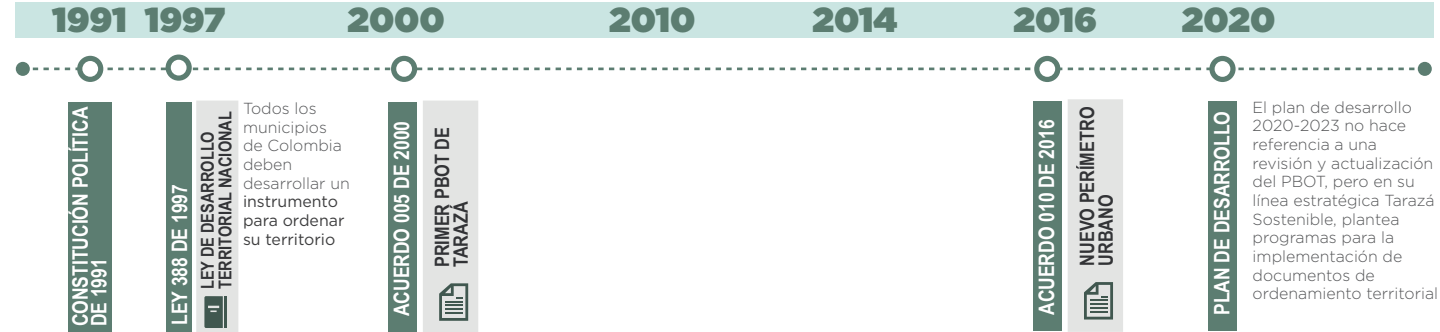

Estructura PBOT - Acuerdo 005 de 2000

MUNICIPIO: TARAZÁ

DATOS GENERALES

HISTÓRICO

1953 - Año Fundación
 1979 - Año Erección

EXTENSIÓN

1.578 Km² - Total
 2,73 Km² - Extensión Urbana
 1.575,27 Km² - Extensión Rural

SUBREGION

Bajo Cauca

POBLACIÓN

(Proyección 2021)
 28.429 - Total
 14.205 - Urbano
 14.224 - Rural

CAR
 CORANTIOQUIA

PDET: SI
JAM: NO
ZOMAC: SI

HISTÓRICO DE ORDENAMIENTO TERRITORIAL

SISTEMA DE ORDENAMIENTO TERRITORIAL